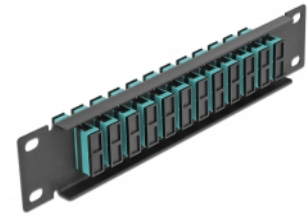

Delock 10" LWL Patchpanel 12 Port SC Duplex aqua 1 HE schwarz

Beschreibung

Dieses Patchpanel von Delock ist mit zwölf SC Duplex Kupplungen ausgestattet und eignet sich für den Einbau in einen 10" Netzwerkschrank. Mit den SC Duplex Kupplungen können LWL Stecker einfach miteinander verbunden werden.

Artikel-Nr. 66774

EAN: 4043619667741

Ursprungsland: China

Verpackung: Box

Technische Daten

- Anschlüsse:
 - 12 x SC Duplex Buchse >
 - 12 x SC Duplex Buchse
- Für Multimode Faser OM3
- Keramikhülse
- Mit Staubschutzabdeckung
- Farbe: aqua
- Zur Montage in 10" Netzwerkschrank, 1 HE
- 12 Ports mit SC Duplex Kupplungen
- Gehäusematerial: Metall
- Gehäusefarbe: schwarz
- Maße (LxBxH): ca. 254 x 44 x 10 mm

Packungsinhalt

- 10" LWL Patchpanel

Abbildungen

Schnittstelle

Anschluss 1:	12 x SC Duplex Buchse
Anschluss 2:	12 x SC Duplex Buchse

Physikalische Eigenschaften

Gehäusefarbe:	schwarz
Gehäusematerial:	Metall
Länge:	254 mm
Breite:	44 mm
Höhe:	10 mm
Farbe:	aqua