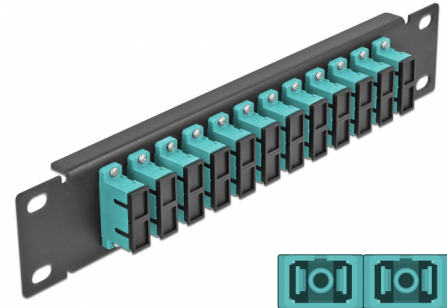

Delock 10" LWL Patchpanel 12 Port SC Duplex aqua 1 HE schwarz

Beschreibung

Dieses Patchpanel von Delock ist mit zwölf SC Duplex Kupplungen ausgestattet und eignet sich für den Einbau in einen 10" Netzwerkschrank. Mit den SC Duplex Kupplungen können LWL Stecker einfach miteinander verbunden werden.

Artikel-Nr. 66774

EAN: 4043619667741

Ursprungsland: China

Verpackung: Box

Technische Daten

- Anschlüsse:
 - 12 x SC Duplex Buchse >
 - 12 x SC Duplex Buchse
- Für Multimode Faser OM3
- Keramikhülse
- Mit Staubschutzabdeckung
- Farbe: aqua
- Zur Montage in 10" Netzwerkschrank, 1 HE
- 12 Ports mit SC Duplex Kupplungen
- Gehäusematerial: Metall
- Gehäusefarbe: schwarz
- Maße (LxBxH): ca. 254 x 44 x 10 mm

Packungsinhalt

- 10" LWL Patchpanel

Abbildungen

Schnittstelle

Anschluss 1:	12 x SC Duplex Buchse
Anschluss 2:	12 x SC Duplex Buchse

Physikalische Eigenschaften

Gehäusefarbe:	schwarz
Gehäusematerial:	Metall
Länge:	254 mm
Breite:	44 mm
Höhe:	10 mm
Farbe:	aqua