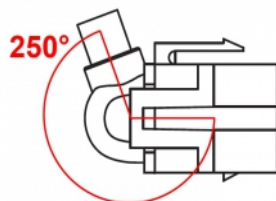

Delock Keystone Modul HDMI Buchse 250° > HDMI Buchse mit Kabel schwarz

Kurzbeschreibung

Dieses Modul von Delock kann z. B. zum Verlängern eines HDMI Kabels verwendet werden. Durch die standardisierten Abmessungen ist es zur einfachen Snap-In Montage in verschiedene Halterungen, wie z. B. Keystone Patchpanel, Dosen oder Gehäuse geeignet. Das kurze, gewinkelte Kabel ermöglicht eine sehr geringe Einbautiefe und eine platzsparende Verlegung an schwer zugänglichen Stellen in Geräten oder in Kabelkanälen.

30 cm

Spezifikation

- Anschlüsse:
 - 1 x HDMI-A Buchse >
 - 1 x HDMI-A Buchse
- Auflösung bis 3840 x 2160 @ 30 Hz (abhängig vom System und der angeschlossenen Hardware)
- Kontakte goldbeschichtet
- Zum Einbau in Keystone Halterungen mit 19,2 x 14,9 mm
- Farbe: schwarz
- Länge inkl. Anschlüsse: ca. 30 cm

Systemvoraussetzungen

- Ein freier HDMI-A Stecker

Packungsinhalt

- Keystone Modul mit Kabel

Artikel-Nr. 86854

EAN: 4043619868544

Ursprungsland: China

Verpackung: • Wiederverschließbare Tüte

Abbildungen

Allgemein

Montageart: Keystone Modul

Schnittstelle

Extern: 1 x HDMI Buchse

Intern: 1 x HDMI Buchse

Physikalische Eigenschaften

Gehäusefarbe: schwarz