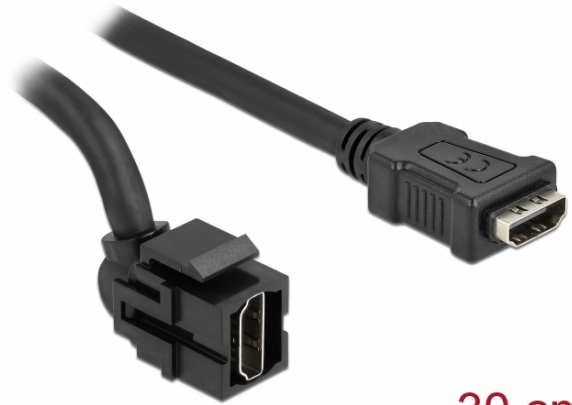

Delock Keystone Modul HDMI Buchse 250° > HDMI Buchse mit Kabel schwarz

Kurzbeschreibung

Dieses Modul von Delock kann z. B. zum Verlängern eines HDMI Kabels verwendet werden. Durch die standardisierten Abmessungen ist es zur einfachen Snap-In Montage in verschiedene Halterungen, wie z. B. Keystone Patchpanel, Dosen oder Gehäuse geeignet. Das kurze, gewinkelte Kabel ermöglicht eine sehr geringe Einbautiefe und eine platzsparende Verlegung an schwer zugänglichen Stellen in Geräten oder in Kabelkanälen.

30 cm

Spezifikation

- Anschlüsse:
 - 1 x HDMI-A Buchse >
 - 1 x HDMI-A Buchse
- Auflösung bis 3840 x 2160 @ 30 Hz (abhängig vom System und der angeschlossenen Hardware)
- Kontakte goldbeschichtet
- Zum Einbau in Keystone Halterungen mit 19,2 x 14,9 mm
- Farbe: schwarz
- Länge inkl. Anschlüsse: ca. 30 cm

Systemvoraussetzungen

- Ein freier HDMI-A Stecker

Packungsinhalt

- Keystone Modul mit Kabel

Artikel-Nr. 86854

EAN: 4043619868544

Ursprungsland: China

Verpackung: • Wiederverschließbare Tüte

Abbildungen

Allgemein

Montageart: Keystone Modul

Schnittstelle

Extern: 1 x HDMI Buchse

Intern: 1 x HDMI Buchse

Physikalische Eigenschaften

Gehäusefarbe: schwarz